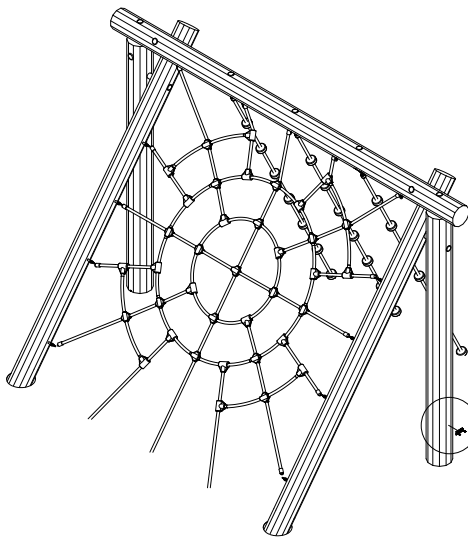

Ø14-16x330 cm

65 kg

Parts List

QTY	PART NO	DESCRIP.
1	D11569	140-160x3300mm, assembled
1	D11570	140-160x3300mm, assembled
1	D11571	140-160x3200mm, assembled
3	D11575	Taifun rope, assembled
1	D11576	Taifun net
2	RS00360	Ø160-180x2800mm

3789

1313

0

1595

2350

200
0

2400
2600

4750

Parts List		
QTY	PART NO	DESCRIP.
4	LE15108	Ø38 x40mm Spacer
2	LE15254	M16x250mm
4	LE15258	M16x300mm
6	LE16100	M16 nut
12	LE16152	M16 - Ø30 mm
10	LE16556	Ø42/38mm
2	LE16558	Ø48/44,5mm

Parts List		
QTY	PART NO	DESCRIP.
16	LE13100	Shackle
2	LE15901	3x16, PH
1	LE15910	Name tag
3	LE16192	5x80
1	LE16320	Ø6x50mm TX30 Dh
16	LE16502	Spacer 6mm
2	LE16599	Sealtite 970 1,5 ml (Glue)