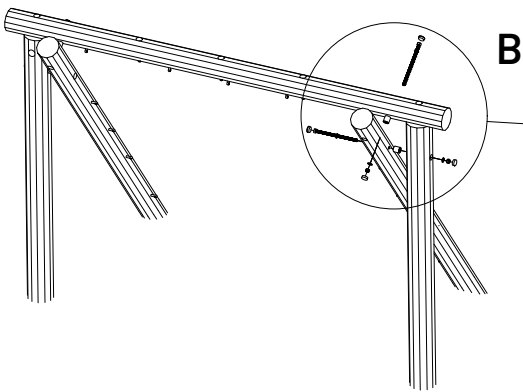

Parts List		
QTY	PART NO	DESCRIP.
4	LE15108	Ø38 x40mm Spacer
2	LE15254	M16x250mm
4	LE15258	M16x300mm
6	LE16100	M16 nut
12	LE16152	M16 - Ø30 mm
10	LE16556	Ø42/38mm
2	LE16558	Ø48/44,5mm

Parts List		
QTY	PART NO	DESCRIP.
16	LE13100	Shackle
2	LE15901	3x16, PH
1	LE15910	Name tag
3	LE16192	5x80
1	LE16320	Ø6x50mm TX30 Dh
16	LE16502	Spacer 6mm
2	LE16599	Sealtite 970 1,5 ml (Glue)