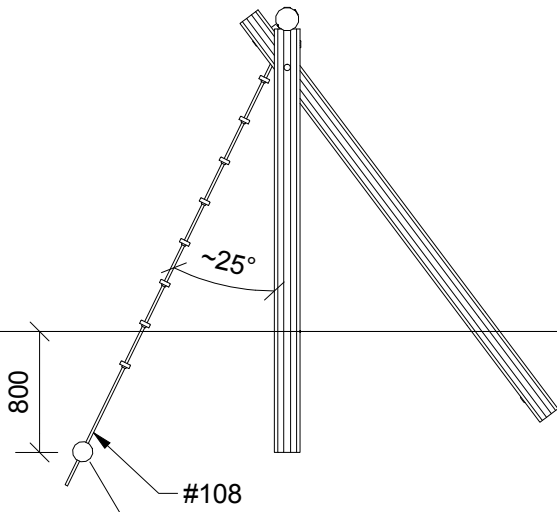

(1:50)

(1:50)

10h

x2

33m²

7 x 5,4 x 2,1 m

~318 kg

~0,15 m³

Ø14-16x330 cm

65 kg

Parts List

QTY	PART NO	DESCRIP.
1	D11569	140-160x3300mm, assembled
1	D11570	140-160x3300mm, assembled
1	D11571	140-160x3200mm, assembled
3	D11575	Taifun rope, assembled
1	D11576	Taifun net
2	RS00360	Ø160-180x2800mm

3789

1313

0

1595

2350

200
0

2400
2600

4750

Parts List		
QTY	PART NO	DESCRIP.
4	LE15108	Ø38 x40mm Spacer
2	LE15254	M16x250mm
4	LE15258	M16x300mm
6	LE16100	M16 nut
12	LE16152	M16 - Ø30 mm
10	LE16556	Ø42/38mm
2	LE16558	Ø48/44,5mm

Parts List		
QTY	PART NO	DESCRIP.
16	LE13100	Shackle
2	LE15901	3x16, PH
1	LE15910	Name tag
3	LE16192	5x80
1	LE16320	Ø6x50mm TX30 Dh
16	LE16502	Spacer 6mm
2	LE16599	Sealtite 970 1,5 ml (Glue)