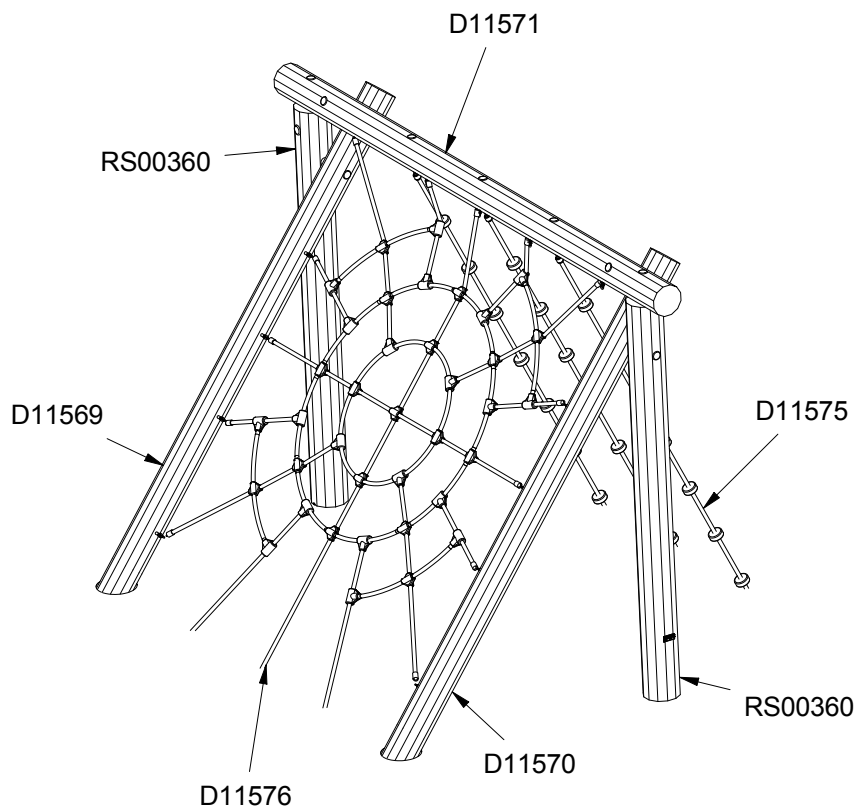

(1:50)

(1:50)

10h

x2

33m²

7 x 5,4 x 2,1 m

~318 kg

~0,15 m³

Ø14-16x330 cm

65 kg

Parts List

QTY	PART NO	DESCRIP.
1	D11569	140-160x3300mm, assembled
1	D11570	140-160x3300mm, assembled
1	D11571	140-160x3200mm, assembled
3	D11575	Taifun rope, assembled
1	D11576	Taifun net
2	RS00360	Ø160-180x2800mm

3789

1313

0

1595

2350

200
0

2400
2600

4750

Parts List		
QTY	PART NO	DESCRIP.
4	LE15108	Ø38 x40mm Spacer
2	LE15254	M16x250mm
4	LE15258	M16x300mm
6	LE16100	M16 nut
12	LE16152	M16 - Ø30 mm
10	LE16556	Ø42/38mm
2	LE16558	Ø48/44,5mm

Parts List		
QTY	PART NO	DESCRIP.
16	LE13100	Shackle
2	LE15901	3x16, PH
1	LE15910	Name tag
3	LE16192	5x80
1	LE16320	Ø6x50mm TX30 Dh
16	LE16502	Spacer 6mm
2	LE16599	Sealtite 970 1,5 ml (Glue)