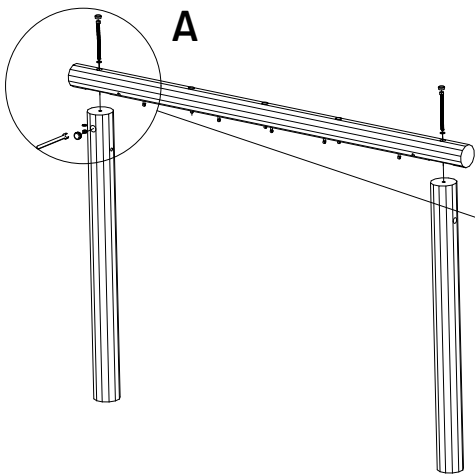

(1:50)

(1:50)

10h

x2

33m²

7 x 5,4 x 2,1 m

~318 kg

~0,15 m³

Ø14-16x330 cm

65 kg

Parts List

QTY	PART NO	DESCRIP.
1	D11569	140-160x3300mm, assembled
1	D11570	140-160x3300mm, assembled
1	D11571	140-160x3200mm, assembled
3	D11575	Taifun rope, assembled
1	D11576	Taifun net
2	RS00360	Ø160-180x2800mm

Parts List		
QTY	PART NO	DESCRIP.
4	LE15108	Ø38 x40mm Spacer
2	LE15254	M16x250mm
4	LE15258	M16x300mm
6	LE16100	M16 nut
12	LE16152	M16 - Ø30 mm
10	LE16556	Ø42/38mm
2	LE16558	Ø48/44,5mm

Parts List		
QTY	PART NO	DESCRIP.
16	LE13100	Shackle
2	LE15901	3x16, PH
1	LE15910	Name tag
3	LE16192	5x80
1	LE16320	Ø6x50mm TX30 Dh
16	LE16502	Spacer 6mm
2	LE16599	Sealtite 970 1,5 ml (Glue)