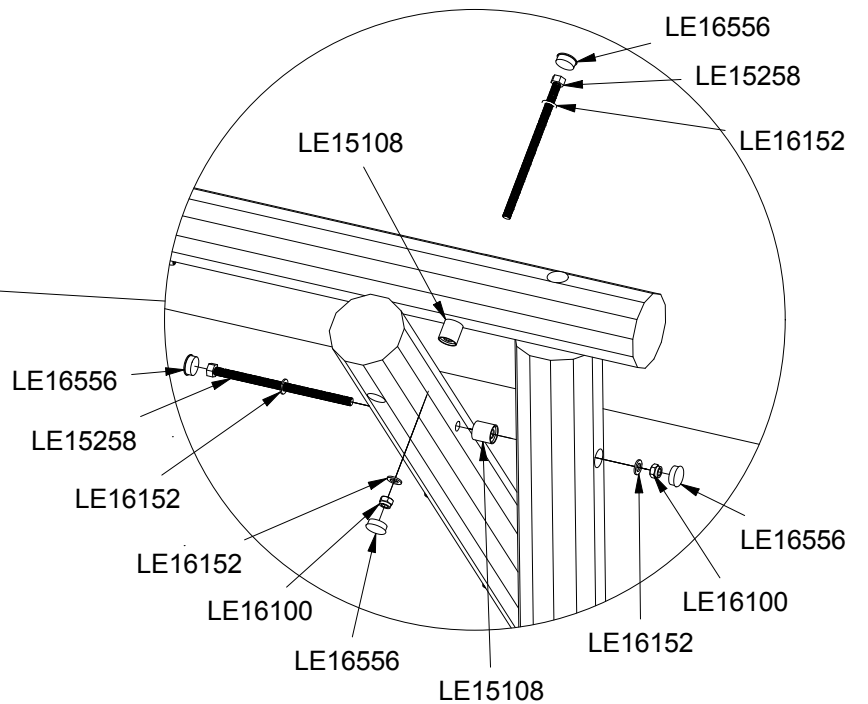

(1:50)

(1:50)

10h

x2

33m²

7 x 5,4 x 2,1 m

~318 kg

~0,15 m³

Ø14-16x330 cm

65 kg

Parts List

QTY	PART NO	DESCRIP.
1	D11569	140-160x3300mm, assembled
1	D11570	140-160x3300mm, assembled
1	D11571	140-160x3200mm, assembled
3	D11575	Taifun rope, assembled
1	D11576	Taifun net
2	RS00360	Ø160-180x2800mm

3789

1313

0

1595

2350

200
0

2400
2600

4750

Parts List		
QTY	PART NO	DESCRIP.
4	LE15108	Ø38 x40mm Spacer
2	LE15254	M16x250mm
4	LE15258	M16x300mm
6	LE16100	M16 nut
12	LE16152	M16 - Ø30 mm
10	LE16556	Ø42/38mm
2	LE16558	Ø48/44,5mm

Parts List		
QTY	PART NO	DESCRIP.
16	LE13100	Shackle
2	LE15901	3x16, PH
1	LE15910	Name tag
3	LE16192	5x80
1	LE16320	Ø6x50mm TX30 Dh
16	LE16502	Spacer 6mm
2	LE16599	Sealtite 970 1,5 ml (Glue)