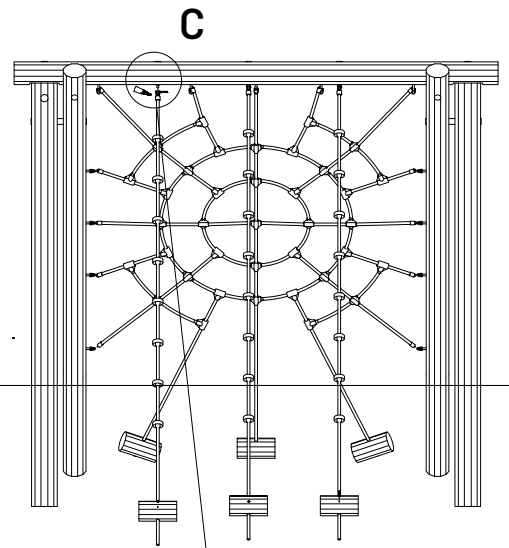

(1:50)

(1:50)

10h

x2

33m²

7 x 5,4 x 2,1 m

~318 kg

~0,15 m³

Ø14-16x330 cm

65 kg

Parts List

QTY	PART NO	DESCRIP.
1	D11569	140-160x3300mm, assembled
1	D11570	140-160x3300mm, assembled
1	D11571	140-160x3200mm, assembled
3	D11575	Taifun rope, assembled
1	D11576	Taifun net
2	RS00360	Ø160-180x2800mm

Parts List		
QTY	PART NO	DESCRIP.
4	LE15108	Ø38 x40mm Spacer
2	LE15254	M16x250mm
4	LE15258	M16x300mm
6	LE16100	M16 nut
12	LE16152	M16 - Ø30 mm
10	LE16556	Ø42/38mm
2	LE16558	Ø48/44,5mm

Parts List		
QTY	PART NO	DESCRIP.
16	LE13100	Shackle
2	LE15901	3x16, PH
1	LE15910	Name tag
3	LE16192	5x80
1	LE16320	Ø6x50mm TX30 Dh
16	LE16502	Spacer 6mm
2	LE16599	Sealtite 970 1,5 ml (Glue)