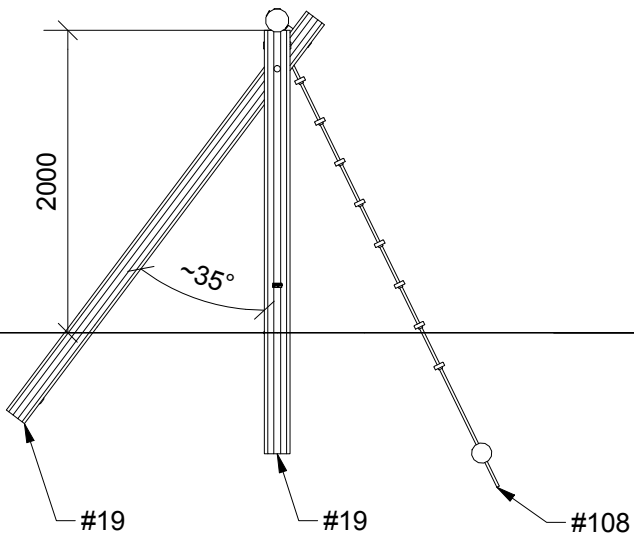

(1:50)

(1:50)

10h

x2

33m²

7 x 5,4 x 2,1 m

~318 kg

~0,15 m³

Ø14-16x330 cm

65 kg

Parts List

QTY	PART NO	DESCRIP.
1	D11569	140-160x3300mm, assembled
1	D11570	140-160x3300mm, assembled
1	D11571	140-160x3200mm, assembled
3	D11575	Taifun rope, assembled
1	D11576	Taifun net
2	RS00360	Ø160-180x2800mm

Parts List		
QTY	PART NO	DESCRIP.
4	LE15108	Ø38 x40mm Spacer
2	LE15254	M16x250mm
4	LE15258	M16x300mm
6	LE16100	M16 nut
12	LE16152	M16 - Ø30 mm
10	LE16556	Ø42/38mm
2	LE16558	Ø48/44,5mm

Parts List		
QTY	PART NO	DESCRIP.
16	LE13100	Shackle
2	LE15901	3x16, PH
1	LE15910	Name tag
3	LE16192	5x80
1	LE16320	Ø6x50mm TX30 Dh
16	LE16502	Spacer 6mm
2	LE16599	Sealtite 970 1,5 ml (Glue)