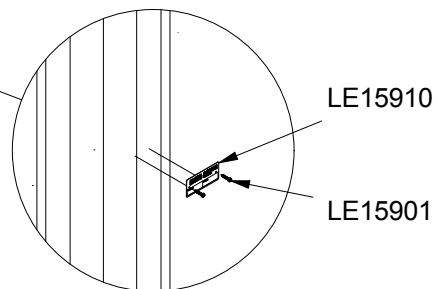

(1:50)

(1:50)

10h

x2

33m²

7 x 5,4 x 2,1 m

~318 kg

~0,15 m³

Ø14-16x330 cm

65 kg

Parts List

QTY	PART NO	DESCRIP.
1	D11569	140-160x3300mm, assembled
1	D11570	140-160x3300mm, assembled
1	D11571	140-160x3200mm, assembled
3	D11575	Taifun rope, assembled
1	D11576	Taifun net
2	RS00360	Ø160-180x2800mm

3789

1313

0

1595

2350

200
0

2400
2600

4750

Parts List		
QTY	PART NO	DESCRIP.
4	LE15108	Ø38 x40mm Spacer
2	LE15254	M16x250mm
4	LE15258	M16x300mm
6	LE16100	M16 nut
12	LE16152	M16 - Ø30 mm
10	LE16556	Ø42/38mm
2	LE16558	Ø48/44,5mm

Parts List		
QTY	PART NO	DESCRIP.
16	LE13100	Shackle
2	LE15901	3x16, PH
1	LE15910	Name tag
3	LE16192	5x80
1	LE16320	Ø6x50mm TX30 Dh
16	LE16502	Spacer 6mm
2	LE16599	Sealtite 970 1,5 ml (Glue)