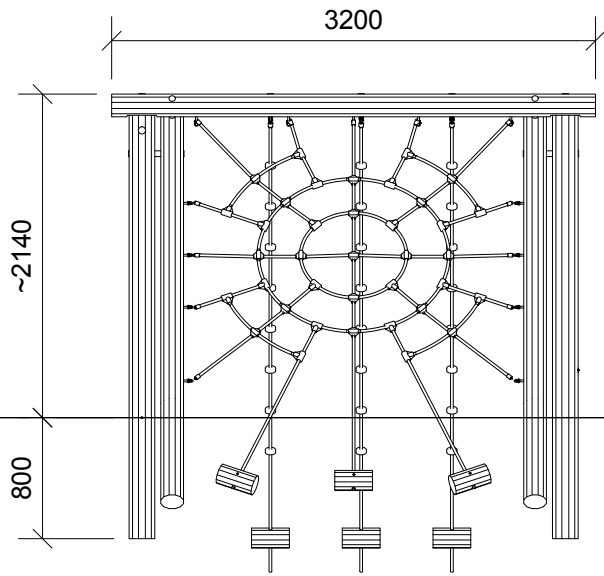

(1:50)

(1:50)

10h

x2

33m²

7 x 5,4 x 2,1 m

~318 kg

~0,15 m³

Ø14-16x330 cm

65 kg

Parts List

QTY	PART NO	DESCRIP.
1	D11569	140-160x3300mm, assembled
1	D11570	140-160x3300mm, assembled
1	D11571	140-160x3200mm, assembled
3	D11575	Taifun rope, assembled
1	D11576	Taifun net
2	RS00360	Ø160-180x2800mm

Parts List		
QTY	PART NO	DESCRIP.
4	LE15108	Ø38 x40mm Spacer
2	LE15254	M16x250mm
4	LE15258	M16x300mm
6	LE16100	M16 nut
12	LE16152	M16 - Ø30 mm
10	LE16556	Ø42/38mm
2	LE16558	Ø48/44,5mm

Parts List		
QTY	PART NO	DESCRIP.
16	LE13100	Shackle
2	LE15901	3x16, PH
1	LE15910	Name tag
3	LE16192	5x80
1	LE16320	Ø6x50mm TX30 Dh
16	LE16502	Spacer 6mm
2	LE16599	Sealtite 970 1,5 ml (Glue)