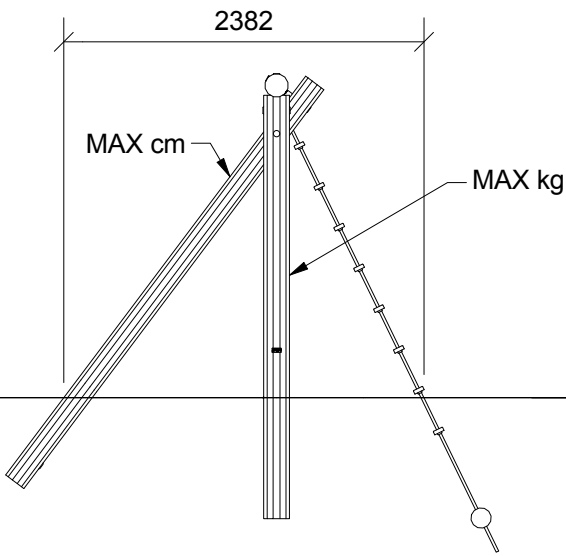

(1:50)

(1:50)

10h

x2

33m²

7 x 5,4 x 2,1 m

~318 kg

~0,15 m³

Ø14-16x330 cm

65 kg

Parts List

QTY	PART NO	DESCRIP.
1	D11569	140-160x3300mm, assembled
1	D11570	140-160x3300mm, assembled
1	D11571	140-160x3200mm, assembled
3	D11575	Taifun rope, assembled
1	D11576	Taifun net
2	RS00360	Ø160-180x2800mm

Parts List		
QTY	PART NO	DESCRIP.
4	LE15108	Ø38 x40mm Spacer
2	LE15254	M16x250mm
4	LE15258	M16x300mm
6	LE16100	M16 nut
12	LE16152	M16 - Ø30 mm
10	LE16556	Ø42/38mm
2	LE16558	Ø48/44,5mm

Parts List		
QTY	PART NO	DESCRIP.
16	LE13100	Shackle
2	LE15901	3x16, PH
1	LE15910	Name tag
3	LE16192	5x80
1	LE16320	Ø6x50mm TX30 Dh
16	LE16502	Spacer 6mm
2	LE16599	Sealtite 970 1,5 ml (Glue)