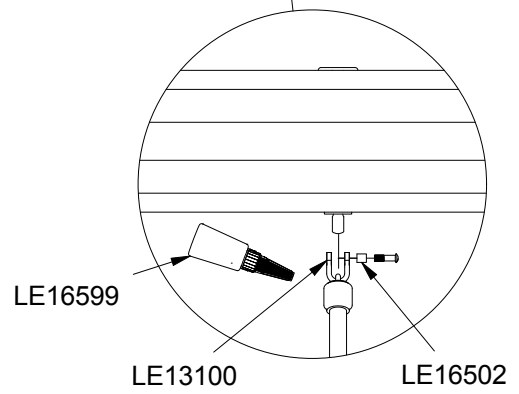

(1:50)

(1:50)

10h

x2

33m²

7 x 5,4 x 2,1 m

~318 kg

~0,15 m³

Ø14-16x330 cm

65 kg

Parts List

QTY	PART NO	DESCRIP.
1	D11569	140-160x3300mm, assembled
1	D11570	140-160x3300mm, assembled
1	D11571	140-160x3200mm, assembled
3	D11575	Taifun rope, assembled
1	D11576	Taifun net
2	RS00360	Ø160-180x2800mm

Parts List		
QTY	PART NO	DESCRIP.
4	LE15108	Ø38 x40mm Spacer
2	LE15254	M16x250mm
4	LE15258	M16x300mm
6	LE16100	M16 nut
12	LE16152	M16 - Ø30 mm
10	LE16556	Ø42/38mm
2	LE16558	Ø48/44,5mm

Parts List		
QTY	PART NO	DESCRIP.
16	LE13100	Shackle
2	LE15901	3x16, PH
1	LE15910	Name tag
3	LE16192	5x80
1	LE16320	Ø6x50mm TX30 Dh
16	LE16502	Spacer 6mm
2	LE16599	Sealtite 970 1,5 ml (Glue)