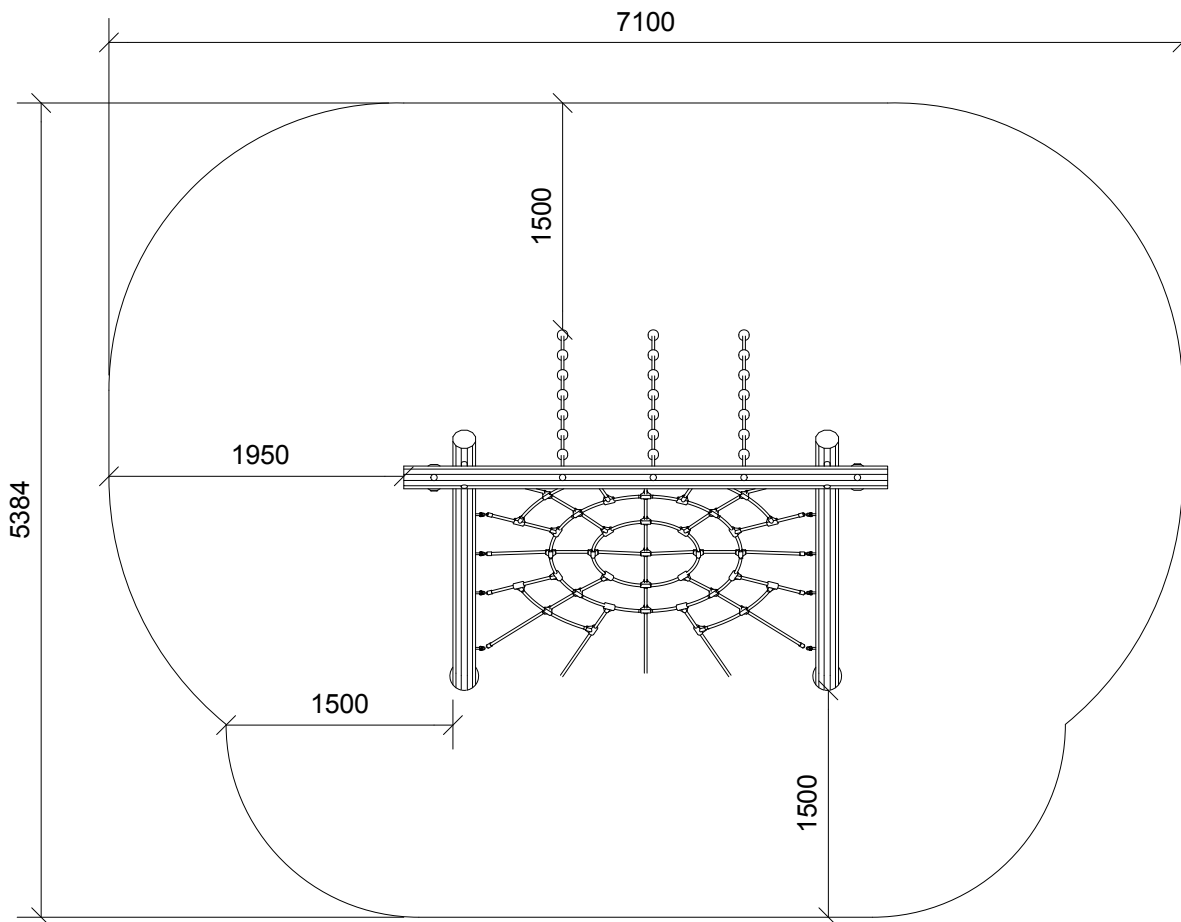

(1:50)

(1:50)

10h

x2

33m²

7 x 5,4 x 2,1 m

~318 kg

~0,15 m³

Ø14-16x330 cm

65 kg

Parts List

QTY	PART NO	DESCRIP.
1	D11569	140-160x3300mm, assembled
1	D11570	140-160x3300mm, assembled
1	D11571	140-160x3200mm, assembled
3	D11575	Taifun rope, assembled
1	D11576	Taifun net
2	RS00360	Ø160-180x2800mm

Parts List		
QTY	PART NO	DESCRIP.
4	LE15108	Ø38 x40mm Spacer
2	LE15254	M16x250mm
4	LE15258	M16x300mm
6	LE16100	M16 nut
12	LE16152	M16 - Ø30 mm
10	LE16556	Ø42/38mm
2	LE16558	Ø48/44,5mm

Parts List		
QTY	PART NO	DESCRIP.
16	LE13100	Shackle
2	LE15901	3x16, PH
1	LE15910	Name tag
3	LE16192	5x80
1	LE16320	Ø6x50mm TX30 Dh
16	LE16502	Spacer 6mm
2	LE16599	Sealtite 970 1,5 ml (Glue)