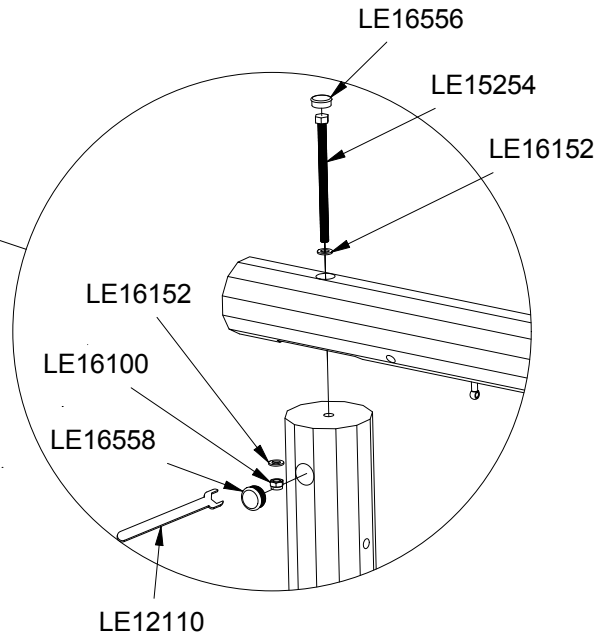

(1:50)

(1:50)

10h

x2

33m²

7 x 5,4 x 2,1 m

~318 kg

~0,15 m³

Ø14-16x330 cm

65 kg

Parts List

QTY	PART NO	DESCRIP.
1	D11569	140-160x3300mm, assembled
1	D11570	140-160x3300mm, assembled
1	D11571	140-160x3200mm, assembled
3	D11575	Taifun rope, assembled
1	D11576	Taifun net
2	RS00360	Ø160-180x2800mm

3789

1313

0

1595

2350

200
0

2400
2600

4750

Parts List		
QTY	PART NO	DESCRIP.
4	LE15108	Ø38 x40mm Spacer
2	LE15254	M16x250mm
4	LE15258	M16x300mm
6	LE16100	M16 nut
12	LE16152	M16 - Ø30 mm
10	LE16556	Ø42/38mm
2	LE16558	Ø48/44,5mm

Parts List		
QTY	PART NO	DESCRIP.
16	LE13100	Shackle
2	LE15901	3x16, PH
1	LE15910	Name tag
3	LE16192	5x80
1	LE16320	Ø6x50mm TX30 Dh
16	LE16502	Spacer 6mm
2	LE16599	Sealtite 970 1,5 ml (Glue)