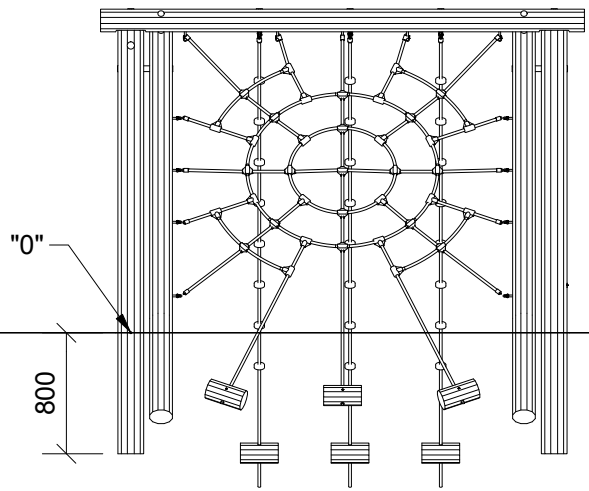

(1:50)

(1:50)

10h

x2

33m²

7 x 5,4 x 2,1 m

~318 kg

~0,15 m³

Ø14-16x330 cm

65 kg

Parts List

QTY	PART NO	DESCRIP.
1	D11569	140-160x3300mm, assembled
1	D11570	140-160x3300mm, assembled
1	D11571	140-160x3200mm, assembled
3	D11575	Taifun rope, assembled
1	D11576	Taifun net
2	RS00360	Ø160-180x2800mm

Parts List		
QTY	PART NO	DESCRIP.
4	LE15108	Ø38 x40mm Spacer
2	LE15254	M16x250mm
4	LE15258	M16x300mm
6	LE16100	M16 nut
12	LE16152	M16 - Ø30 mm
10	LE16556	Ø42/38mm
2	LE16558	Ø48/44,5mm

Parts List		
QTY	PART NO	DESCRIP.
16	LE13100	Shackle
2	LE15901	3x16, PH
1	LE15910	Name tag
3	LE16192	5x80
1	LE16320	Ø6x50mm TX30 Dh
16	LE16502	Spacer 6mm
2	LE16599	Sealtite 970 1,5 ml (Glue)