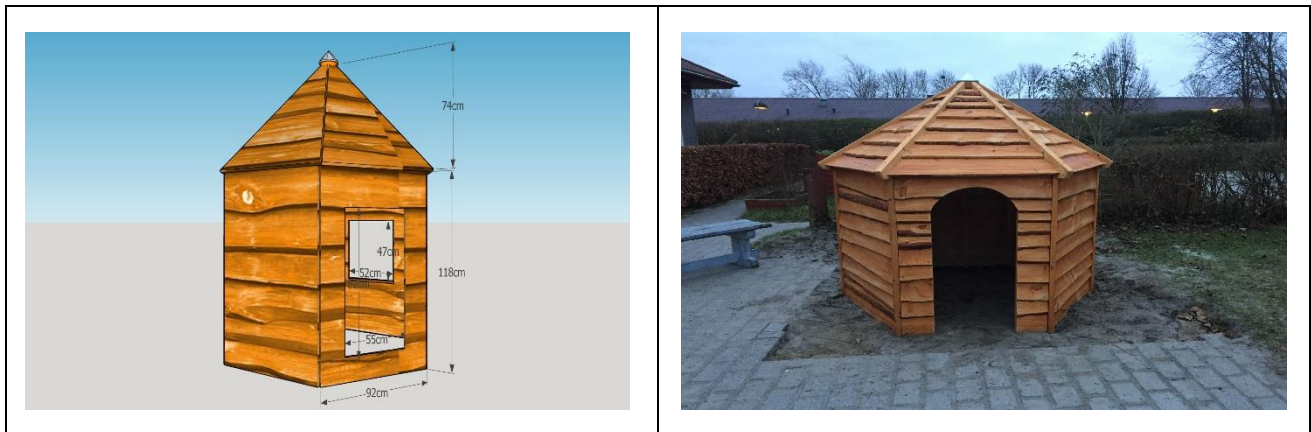

Teknisk datablad

Varenummer – 95104

Produkt – Legehus, sekskantet med bund

Faldområde:	Kræver intet faldområde
Materialer:	Fremstillet i douglas med kalmarbeklædning. Alt træ er fra FSC-certificeret leverandører.
Opsætning:	Redskaber skal være opstillet af Rejstrup Savværks montører, hvorefter der monteres fabrikationsskilt med information om producent og fremstillingstidspunkt.