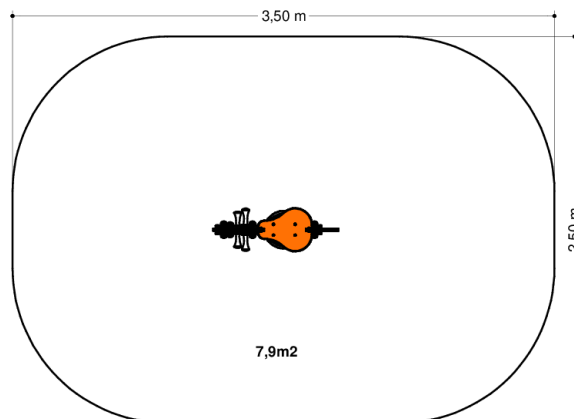

## Springer Horse "Black Beauty"

1

1 - 6

0,9 x 0,3 x 0,9 m

3,5 x 2,5 m

3,5 x 2,5 m

> 0,6 m

### Opvangzone

Impact area

□ WAS, Dutch law

□ EN1176

### Obstakelvrije zone

Obstacle free zone

□ WAS, Dutch law

□ EN1176

Impact area suitable for height of fall > 0,60m  
Valbodem geschikt voor valhoogte > 0,60m

### Biggest part

2,2 x 0,9 x 0,6m