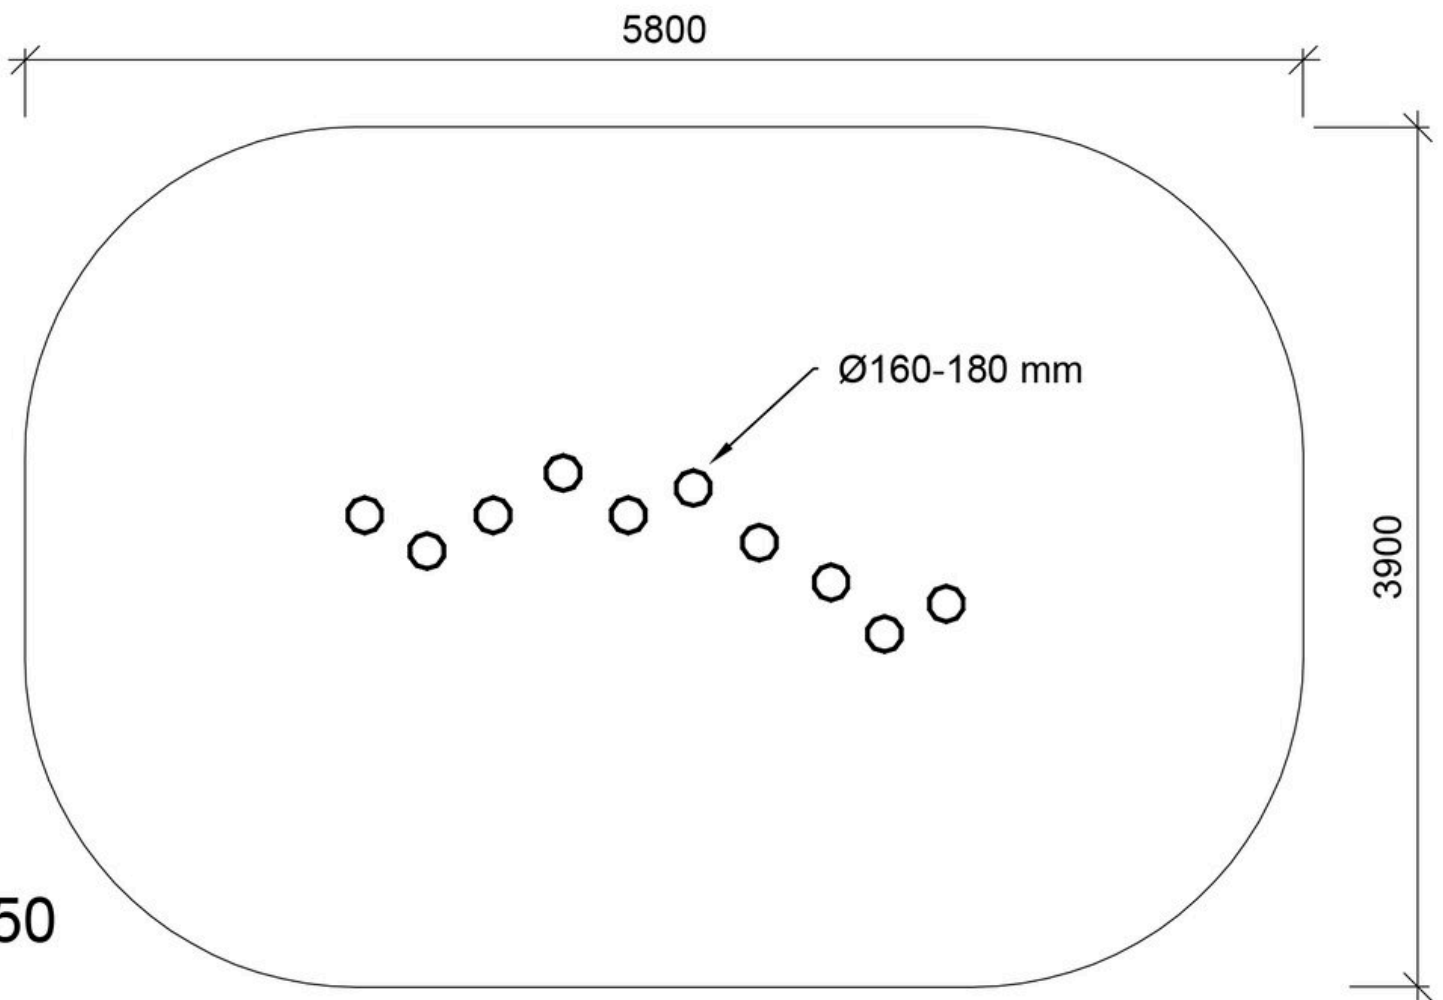

Klik eller scan

Produktbeskrivelse

Alder	3+
Antal brugere	3
Farve	Ufarvet
Primære materialer	Robinia
Installation	Robinia i jord
Faldhøjde	0,6 m
Dimensioner	x x 0,5 m
Faldområde	
Mindsterum	5,8 x 3,9 x 0,5 m

Variation	Farve	Forankring
LE20520	Kastanje	Robinia i jord

Garanti ([Vilkår og betingelser](#))

Robinia	15 år
---------	-------

1:30

1:50

Montagetid

Installation
Robinia i jord

Største del

Antal montører

Betonmængde

Tungeste del