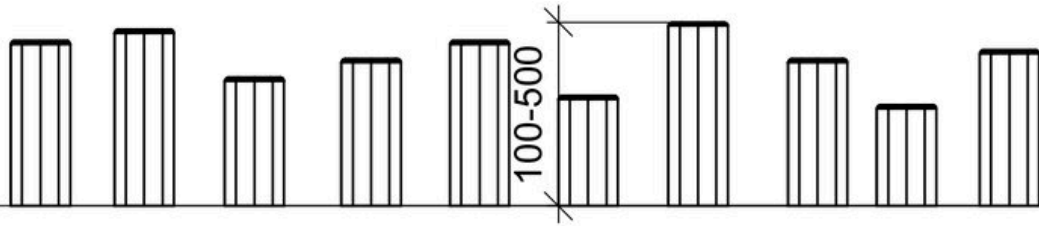

Klik eller scan

Produktbeskrivelse

Alder	3+
Antal brugere	3
Farve	Ufarvet
Primære materialer	Robinia
Installation	Robinia i jord
Faldhøjde	0,6 m
Dimensioner	x x 0,5 m
Faldområde	
Mindsterum	5,8 x 3,9 x 0,5 m

Variation	Farve	Forankring
LE20520	Kastanje	Robinia i jord

Garanti ([Vilkår og betingelser](#))

Robinia	15 år
---------	-------

1:30

1:50

Montagetid

Installation
Robinia i jord

Største del