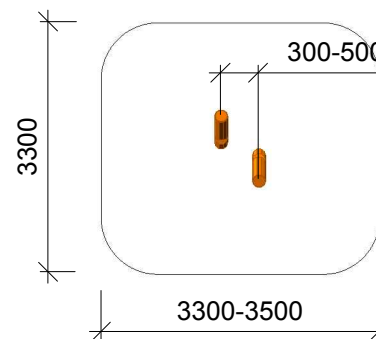

NORLEG - 3D

Robinia Stylder

LE 20538

25.02.2009

REV. 14.01.2016

NORLEG - Mont.	
Robinia Stylter	
LE 20538	
25.02.2009	REV. 14.01.2016

Mont.p. nr.

19

Parts list		
Mrk.	QTY	Part.no
1	2	180-200-2000

1:100